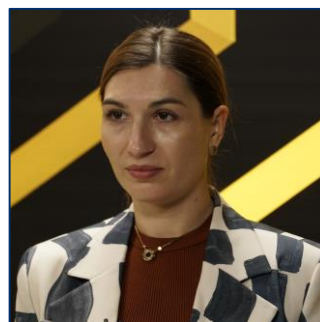

POPESCU Cristina, conf.
univ. dr.
Cercetător științific