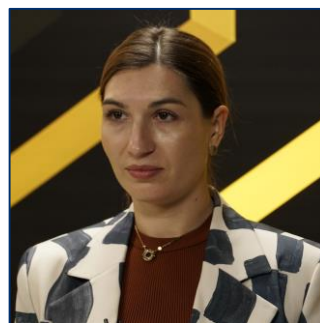

POPESCU Cristina, conf.
univ. dr.
Cercetător științific