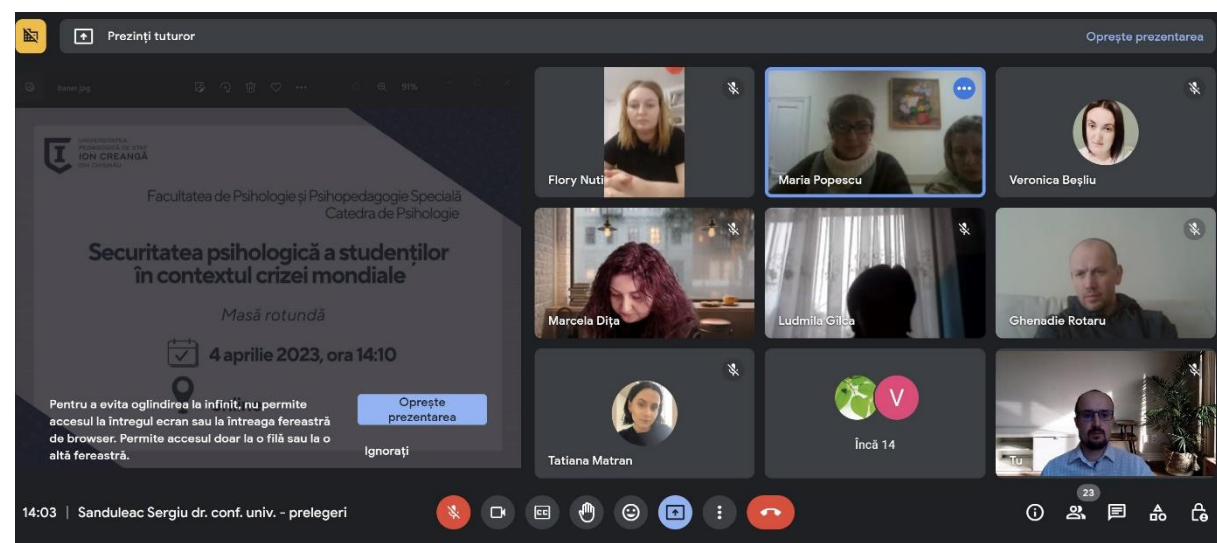

## Securitatea psihologică a studenților în contextul crizei mondiale

Masă rotundă

4 aprilie 2023, ora 14:10

online

Facultatea de Psihologie și  
Psihopedagogie Specială

masa rotundă

## Asistența socială a copiilor aflați în insecuritate psihologică

3.02.2023

13:10

online

ASPECTE PSIHOSOCIALE ALE SECURITĂȚII PSIHLOGICE ȘI MANIFESTĂRILE EI ÎN PLAN SOCIAL LA COPII