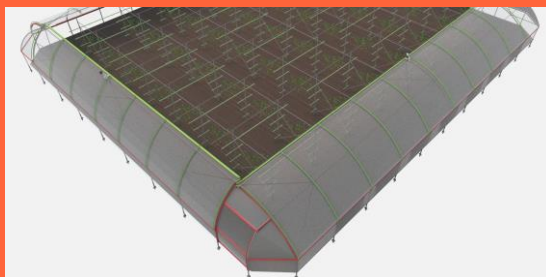

PĂRȚILE LATERALE ALE SERELOR INOVATIVE

Formă aerodinamică

Același proces de deschidere a părților laterale prin roluirea peliculei de la vârful spre partea inferioară. Este posibilă folosirea dublei pelicule și formarea pernei de aer, astfel ca să fie păstrată temperatura în interiorul serei.

Părțile laterale curbate opun mai puțină rezistență la vânt, astfel protejează sera de uragane și totodată oferă spațiul necesar pentru deplasarea tehnicii agricole pentru prelucrarea culturilor.

JGHEAB DETAȘABIL