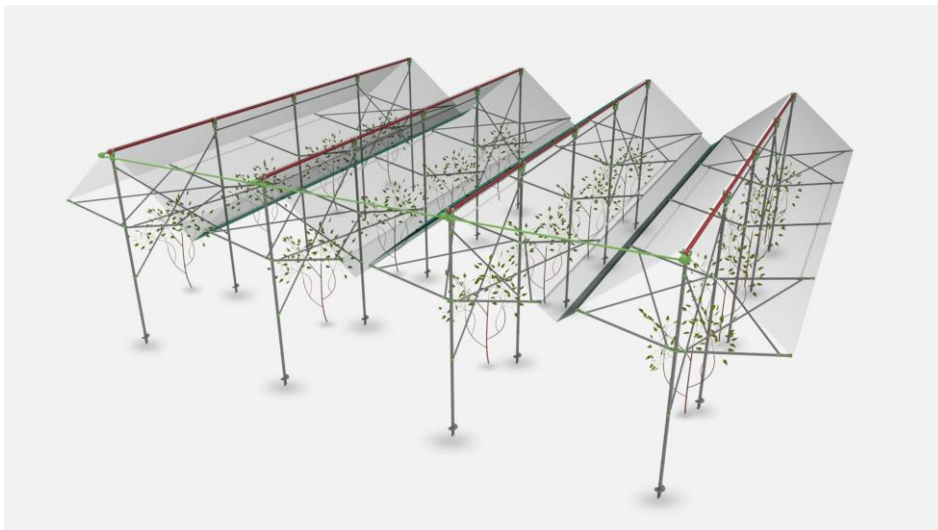

Producerea sistemelor de protecție inovative pentru cultivarea fructelor și legumelor, cu deschidere automatizată sau manuală, cu cifrul 22.80015.5007.263T