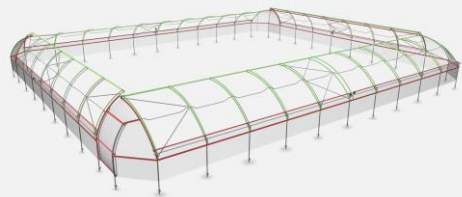

PĂRȚILE LATERALE ALE SERELOR INOVATIVE

Formă aerodinamică

Același proces de deschidere a părților laterale prin roluirea peliculei de la vârful spre partea inferioară. Este posibilă folosirea dublei pelicule și formarea pernei de aer, astfel ca să fie păstrată temperatura în interiorul serei.

Părțile laterale curbate opun mai puțină rezistență la vânt, astfel protejează sera de uragane și totodată oferă spațiul necesar pentru deplasarea tehnicii agricole pentru prelucrarea culturilor.

JGHEAB DETAȘABIL