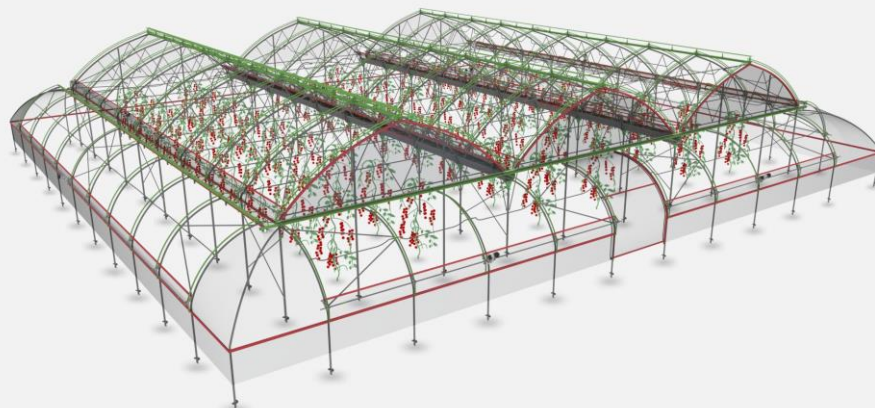

Tel. +373 699 66 599

**Producerea serelor tip bloc pentru cultivarea fructelor și legumelor,
în pantă și teren drept, cu automatizări și sisteme inovative, cu cifrul
21.80015.5007.254T**

Seră inovativă tip bloc pentru cultivarea pomilor și arbuștilor fructiferi pe teren drept

Seră inovativă tip bloc pentru cultivarea legumelor pe teren drept

Seră inovativă tip bloc pentru cultivarea pomilor și arbuștilor fructiferi pe teren în pantă

Sere inovative

Gora Technology Group SRL (https://www.youtube.com/watch?v=UmaP_PPx6gg&t=2s)

PĂRȚILE LATERALE ALE SERELOR INOVATIVE

Formă aerodinamică

Același proces de deschidere a părților laterale prin roluirea peliculei de la vârful spre partea inferioară. Este posibilă folosirea dublei pelicule și formarea pernei de aer, astfel ca să fie păstrată temperatura în interiorul serei.

Părțile laterale curbate opun mai puțină rezistență la vânt, astfel protejează sera de uragane și totodată oferă spațiul necesar pentru deplasarea tehnicii agricole pentru prelucrarea culturilor.

JGHEAB DETAȘABIL