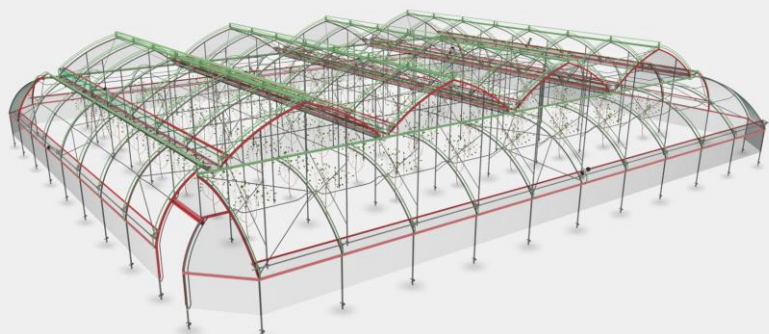

**Producerea serelor tip bloc pentru cultivarea fructelor și legumelor,
în pantă și teren drept, cu automatizări și sisteme inovative, cu cifrul
21.80015.5007.254T**

Seră inovativă tip bloc pentru cultivarea pomilor și arbuștilor fructiferi pe teren drept