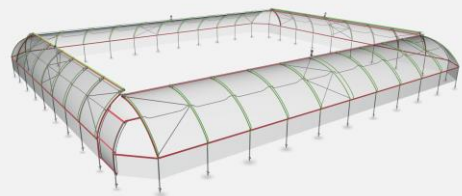

Automatizat și eficient

Cel mai bun sistem de ventilare pentru sere. Procesul de roluire a peliculei are loc de la vârful serei spre partea inferioară, astfel aerul umed este eliminat iar aerul cald este păstrat. Sistemul de ventilare inovativ permite roluirea peliculei pe întreg acoperișul serei, astfel încât oferă o ventilare foarte bună și permite păstrarea ciclului de reabilitare naturală a solului. Este posibilă folosirea dublei pelicule și formarea pernei de aer, astfel ca să fie păstrată temperatura în interiorul serei.

PĂRȚILE LATERALE ALE SERELOR INOVATIVE

Formă aerodinamică

Același proces de deschidere a părților laterale prin roluirea peliculei de la vârful spre partea inferioară. Este posibilă folosirea dublei pelicule și formarea pernei de aer, astfel ca să fie păstrată temperatura în interiorul serei.

Părțile laterale curbate opun mai puțină rezistență la vânt, astfel protejează sera de uragane și totodată oferă spațiul necesar pentru deplasarea tehnicii agricole pentru prelucrarea culturilor.

JGHEAB DETAȘABIL