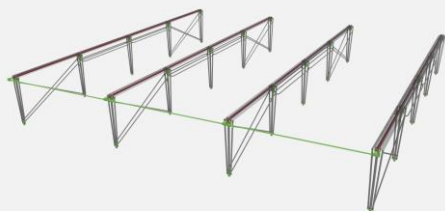

Tehnologii revoluționare

Sisteme de protecție inovative