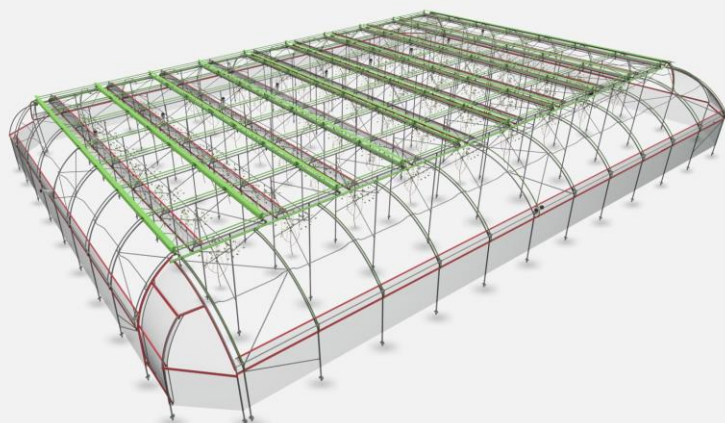

Tel. +373 699 66 599

**Producerea serelor tip bloc pentru cultivarea fructelor și legumelor,
în pantă și teren drept, cu automatizări și sisteme inovative, cu cifrul
21.80015.5007.254T**

Seră inovativă tip bloc pentru cultivarea pomilor și arbuștilor fructiferi pe teren drept

Seră inovativă tip bloc pentru cultivarea legumelor pe teren drept

Seră inovativă tip bloc pentru cultivarea pomilor și arbuștilor fructiferi pe teren în pantă

Sere inovative

Gora Technology Group SRL (https://www.youtube.com/watch?v=UmaP_PPx6gg&t=2s)